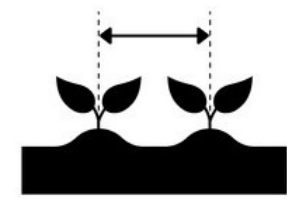

PHILLYREA ANGUSTIFOLIA GREEN LINE

-18°C

V-VI

III-VIII

250-400CM

150-250CM

1-3M²